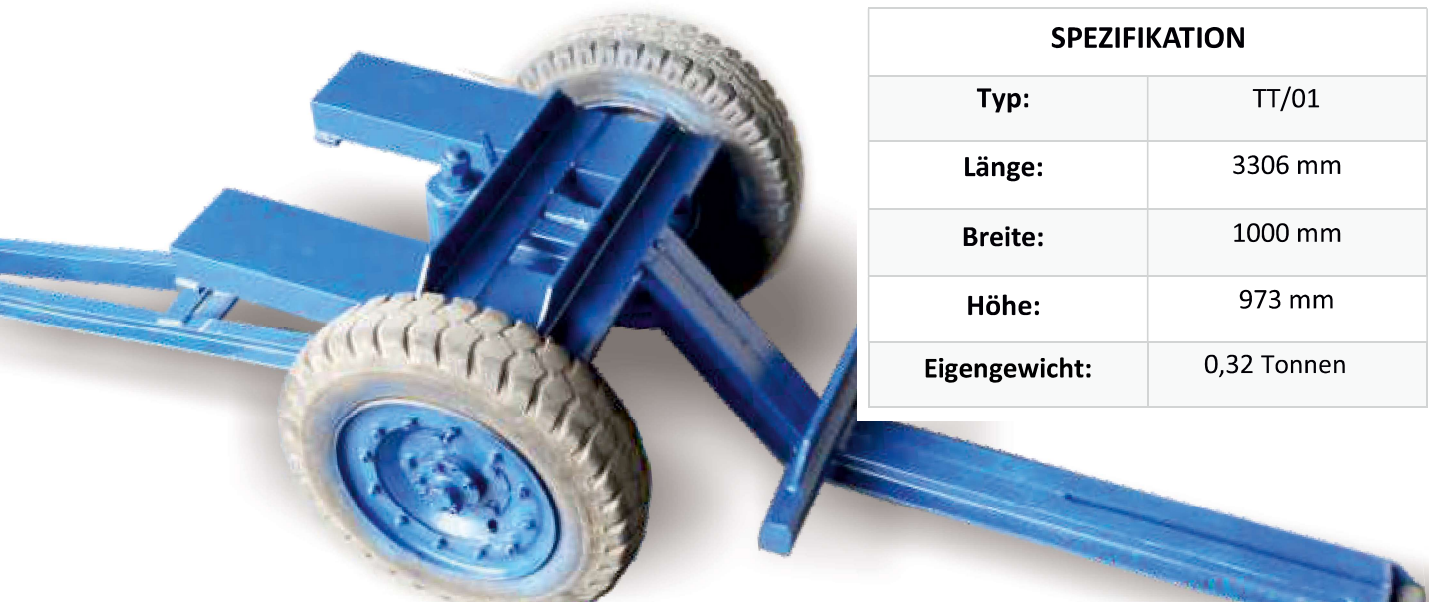

ZPRE
JEDLICZE

Transportschlepper TT/01 "Little Goose"

Verwendungszweck:

Der Transportschlepper TT/01 "Little Goose" wird zum Bewegen von leeren Transportplattformen für schwere, sperrige und übergroße Ladungen und Containerladungen bis zu 130 Tonnen eingesetzt.

- bewegliche leere Transportplattform mit einer Tragfähigkeit von bis zu 130 Tonnen,
- die Möglichkeit, mit einem einfachen gasbetriebenen Gabelstapler zu arbeiten, was das Produkt umweltfreundlich macht,
- Möglichkeit der Arbeit mit der Rückseite (Ziehen) und der Vorderseite (Gabeln),
- ein kollisionsfreies Abrollende, das die Sicherheit beim Anschließen an die Plattform gewährleistet,
- einfach zu bedienen,
- geringe Größe und geringes Eigengewicht.

ZPRE
JEDLICZE

Transportschlepper TT/01 "Little Goose"

SPEZIFIKATION

Typ:	TT/01
Länge:	3306 mm
Breite:	1000 mm
Höhe:	973 mm
Eigengewicht:	0,32 Tonnen

Kontakt:

Patrycja Rymarowicz
Kundendienstexperte

Telefon: + 48 134 375 340