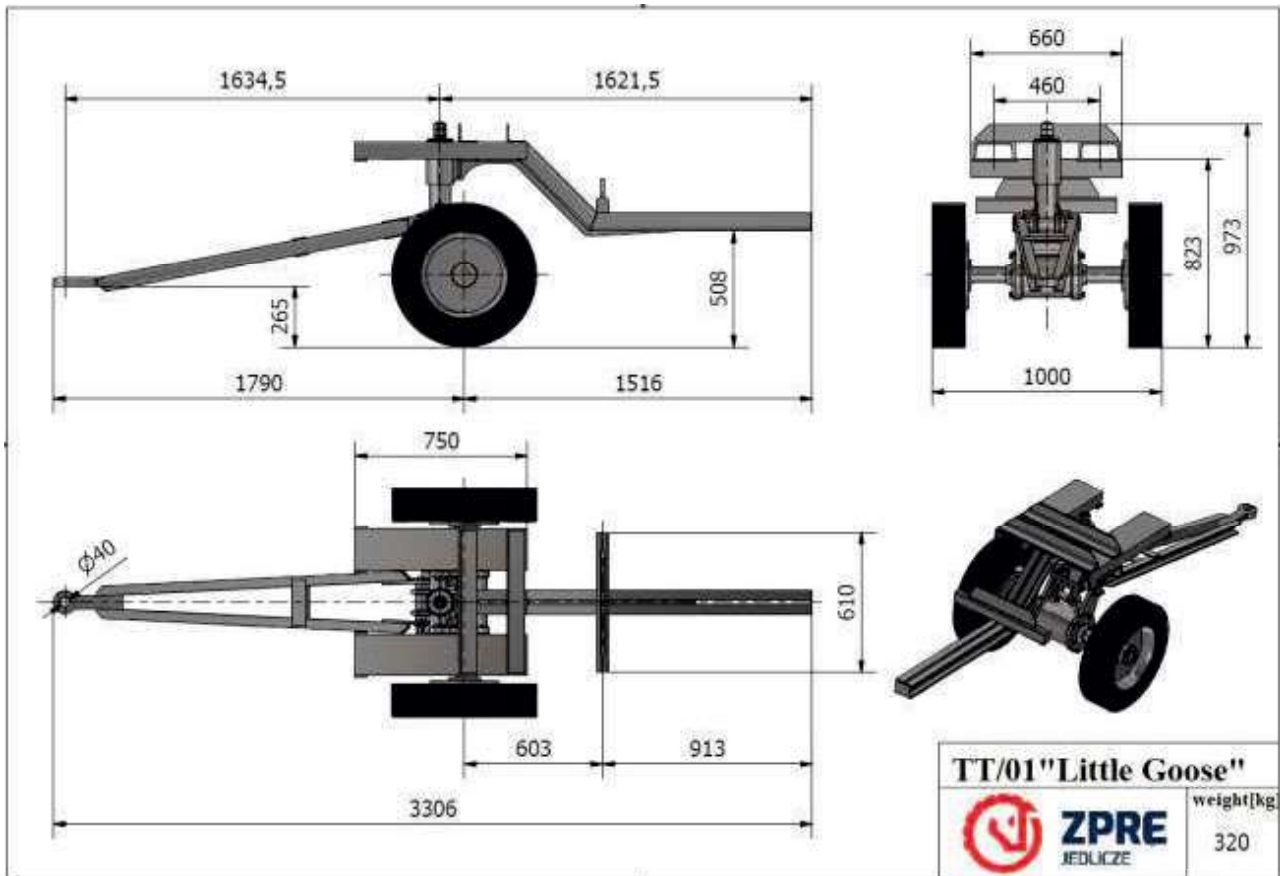

- bewegliche leere Transportplattform mit einer Tragfähigkeit von bis zu 130 Tonnen,
- die Möglichkeit, mit einem einfachen gasbetriebenen Gabelstapler zu arbeiten, was das Produkt umweltfreundlich macht,
- Möglichkeit der Arbeit mit der Rückseite (Ziehen) und der Vorderseite (Gabeln),
- ein kollisionsfreies Abrollende, das die Sicherheit beim Anschließen an die Plattform gewährleistet,
- einfach zu bedienen,
- geringe Größe und geringes Eigengewicht.

ZPRE
JEDLICZE

Transportschlepper TT/01 "Little Goose"

SPEZIFIKATION

Typ:	TT/01
Länge:	3306 mm
Breite:	1000 mm
Höhe:	973 mm
Eigengewicht:	0,32 Tonnen

Kontakt:

Patrycja Rymarowicz
Kundendienstexperte

Telefon: + 48 134 375 340