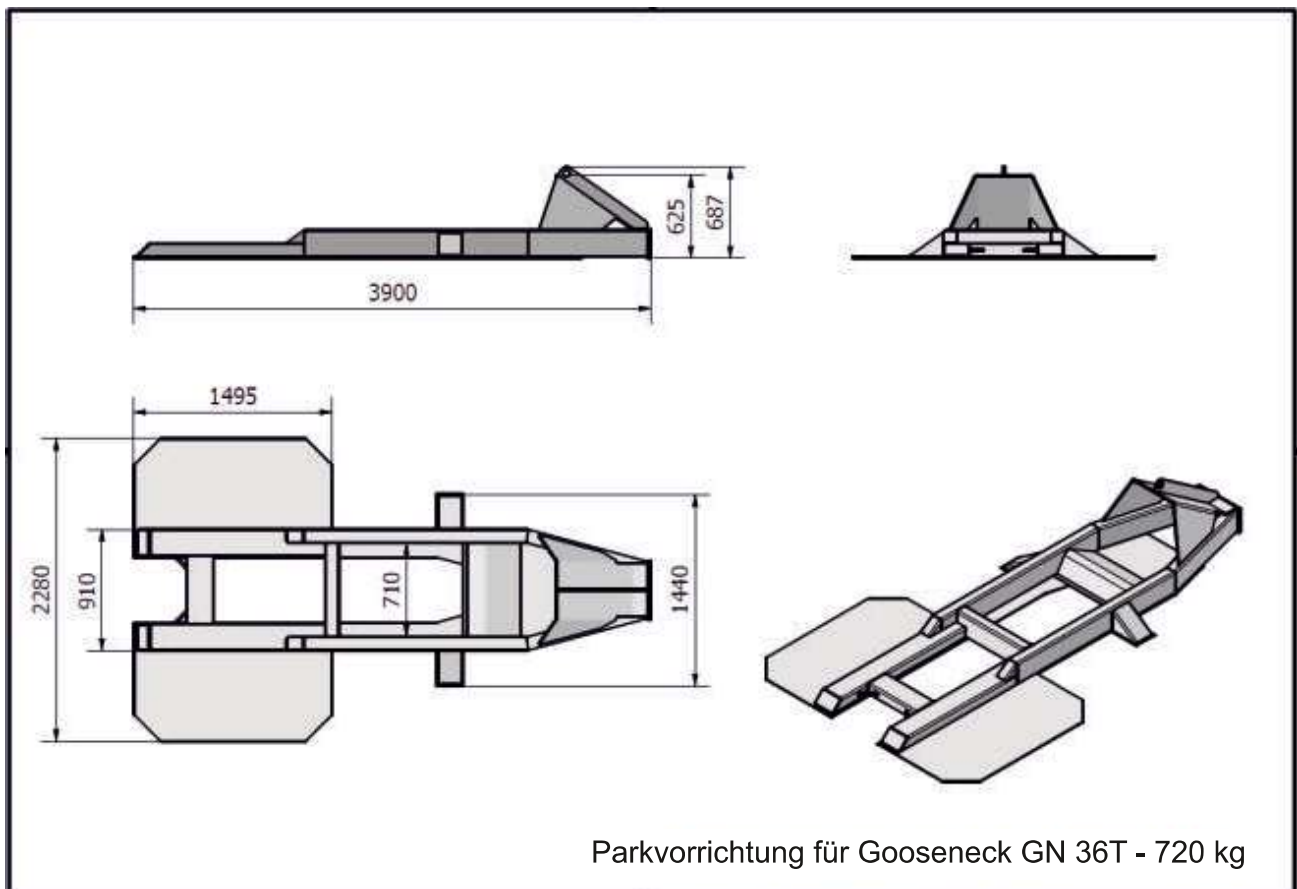

ZPRE
JEDLICZE

Parkvorrichtung für Gooseneck GN 36T

Technische Daten

Contact:

Patrycja Rymarowicz
Kundendienstexperte

Phone: + 48 134 375 340

Mobile: + 48 728 966 627

@ p.rymarowicz@zpre-jedlicze.com.pl

www.zpre-jedlicze.com.pl

ZPRE „Jedlicze” Co. Ltd. 38-460,
Kurkowskiego st. No 86, Poland