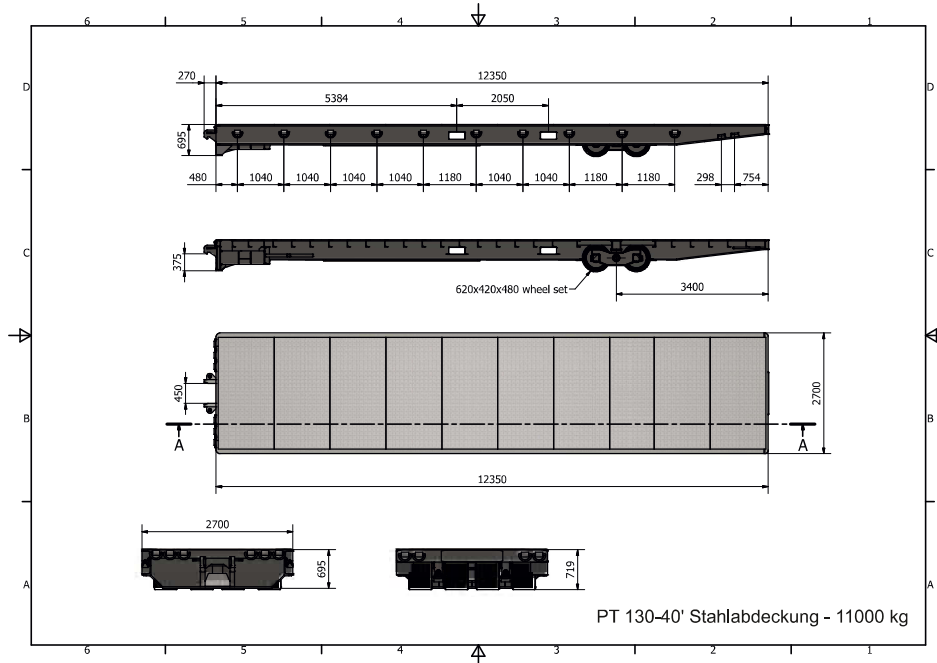

Zusätzliche Informationen

Die robuste ZPRE "Jedlicze" Konstruktion, die hohe Qualität der Halbfertigprodukte sowie die robuste Konstruktion des Rahmens gewährleisten einen effizienten Umschlag von schweren Gütern bis zu 130 Tonnen.

@ j.surma@zpre-jedlicze.com.pl
www.zpre-jedlicze.com.pl
ZPRE „Jedlicze” Co. Ltd. 38-460,
Kurkowskiego st. No 86, Poland

ZPRE
JEDLICZE

PT 130-40' Stahlabdeckung

Technische Eigenschaften

- maximale Tragfähigkeit der Plattform - 130 Tonnen gleichmäßig verteilte selbsttragende Last oder Containerlast in den Positionen 20"/40",
- mit Tränenblech abgedeckt und mit hochwertigen Farben gesichert,
- ein kollisionsfreies Ende, das die Sicherheit bei Auf- und Abstiegen gewährleistet,
- Serie von Montagebügeln zum optimalen und sicheren Anheben der Plattform von allen Seiten.

SPEZIFIKATION

Typ:	PT/130-40'
Länge:	12.350.00 mm
Breite:	2.700.00 mm
Höhe:	695 mm/719 mm
Kapazität:	130 Tonnen
Eigengewicht:	11,00 Tonnen

Contact:

Patrycja Rymarowicz
Kundendienstexperte

Phone: + 48 134 375 340