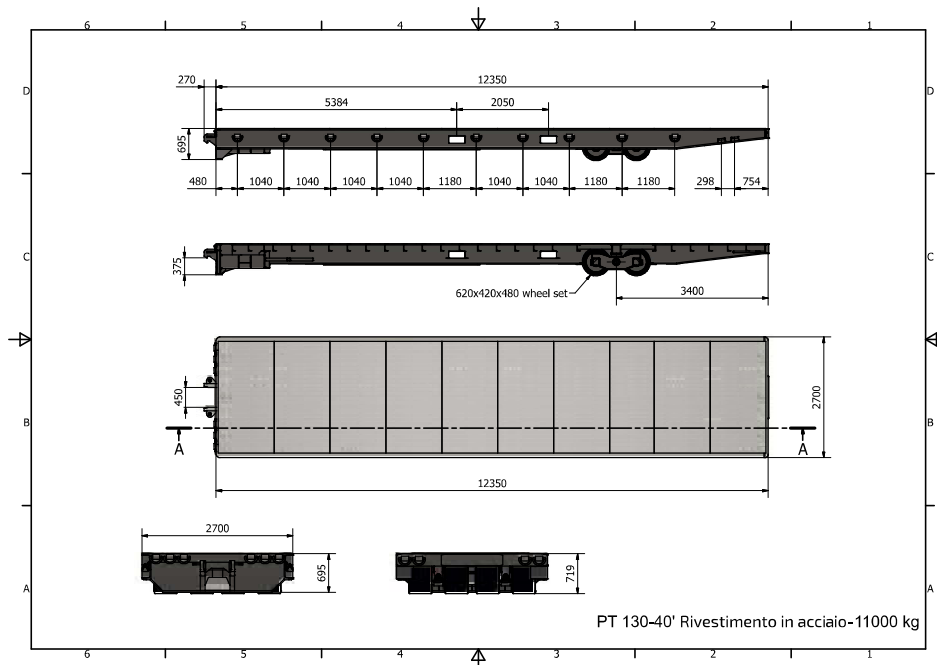

 www.zpre-jedlicze.com.pl

 ZPRE „Jedlicze” Co. Ltd. 38-460,
Kurkowskiego st. No 86, Poland

Caratteristiche tecniche

- capacità massima di sollevamento della piattaforma - 130 tonnellate di carico autoportante omogeneamente distribuito o carico di un container in posizione 20"/40",
- rivestito da una lastra antiscivolo assicurata con vernici di alta qualità,
- estremità antiurto che aumenta la sicurezza durante le salite e le discese,
- serie di staffe di montaggio per un sollevamento ottimale e sicuro della piattaforma da tutti i lati.

SPECIFICHE

SPECIFICHE	
Tipo:	PT/130-40'
Lunghezza:	12,350.00 mm
Larghezza:	2,700.00 mm
Altezza:	695 mm/719 mm
Portata:	130 tonnellate
Peso proprio:	11,00 tonnellate

Patrycja Rymarowicz
 Specialista dell'assistenza ai consumatori