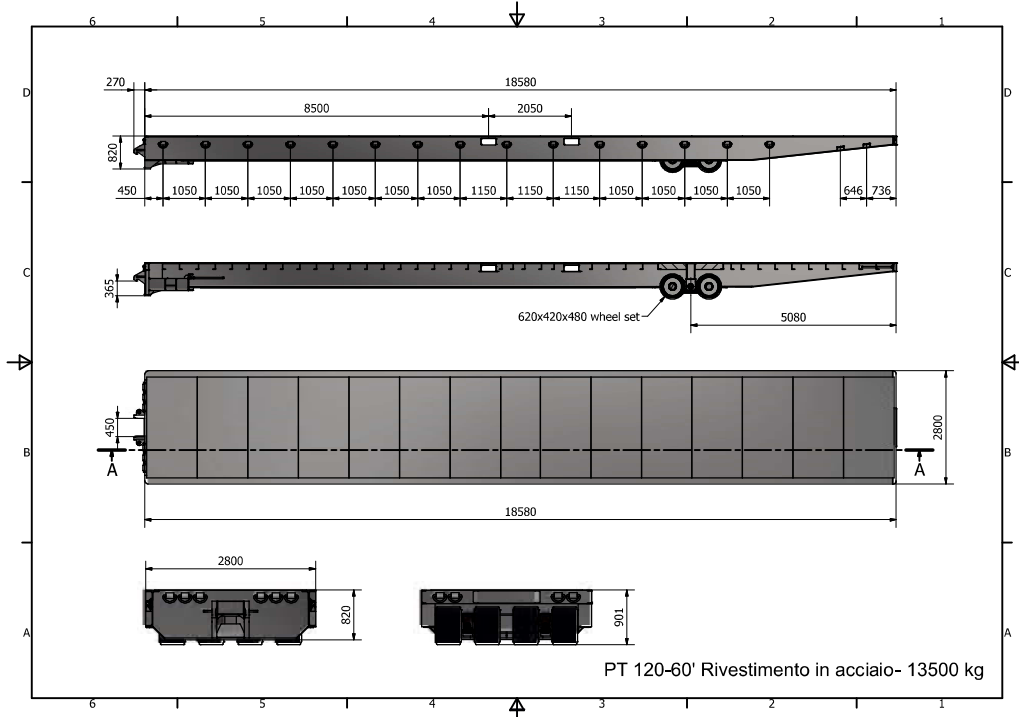

ZPRE
JEDLICZE

Rivestimento in acciaio PT 120-60'